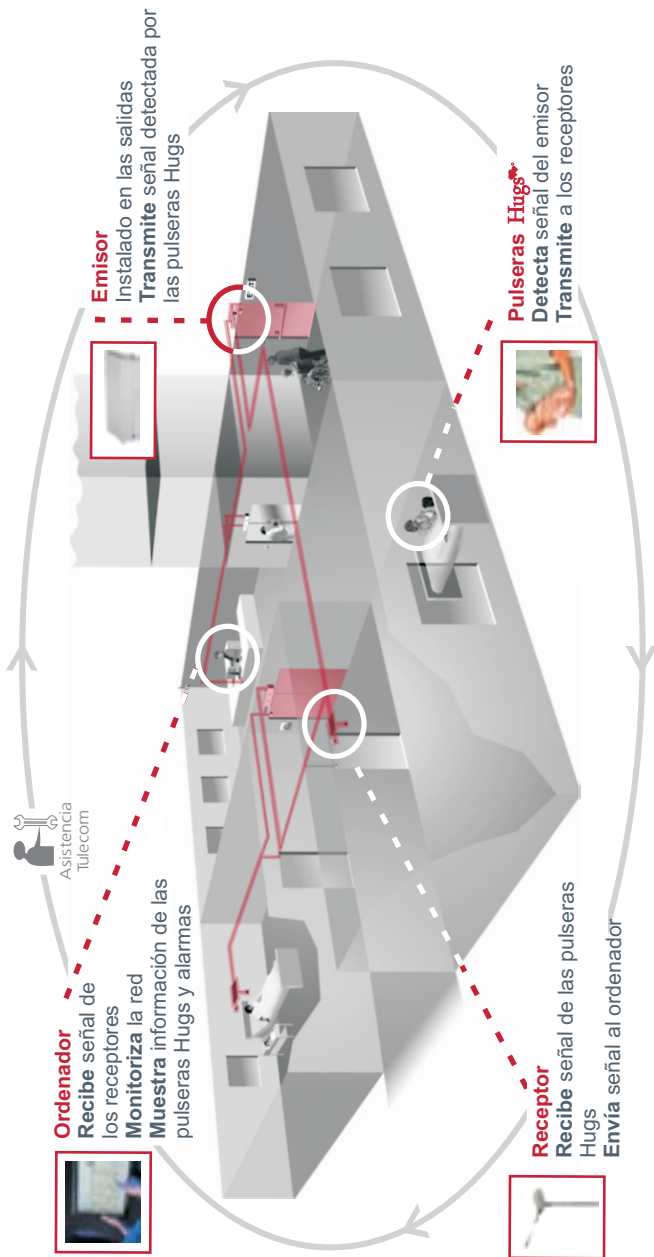

# Hugs<sup>♥</sup>: ¿Qué es?

El sistema de protección para bebés Hugs<sup>♥</sup> está diseñado para impedir tanto el robo como el cambio de bebés en las Maternidades. Cada bebé lleva puesta una pulsera electrónica Hugs<sup>♥</sup>, y cada salida está monitorizada para detectar las pulseras.

Esto significa que el personal del Hospital y la familia del bebé trasladarán libremente los bebés dentro del área protegida, y nadie podrá equivocarse de bebé o llevárselo de la Maternidad sin que una alarma alerte al personal sanitario.

Además, la madre podrá llevar en su muñeca la pulsera Kisses<sup>♥</sup>, asegurando siempre una correcta identificación madre - hijo.

Por último, el sistema Hugs<sup>♥</sup> se puede integrar con otros sistemas de seguridad del Hospital; como es el caso de las cámaras de circuito cerrado de televisión.

## Hugs®, la pulsera protectora del bebé

- La pulsera electrónica para bebés más pequeña y ligera del mercado.
- Tan ergonómica, que se ajusta perfectamente al bebé.
- Duradera: sin partes sueltas evitando desgastes.
- A prueba de agua, antialérgica y sin látex.
- Dispositivo reutilizable: tan fácil como cambiar la pulsera cuando nazca otro bebé.
- Con indicador de batería.
- Identificación única e inequívoca para cada bebé.
- Alta automatización del sistema.